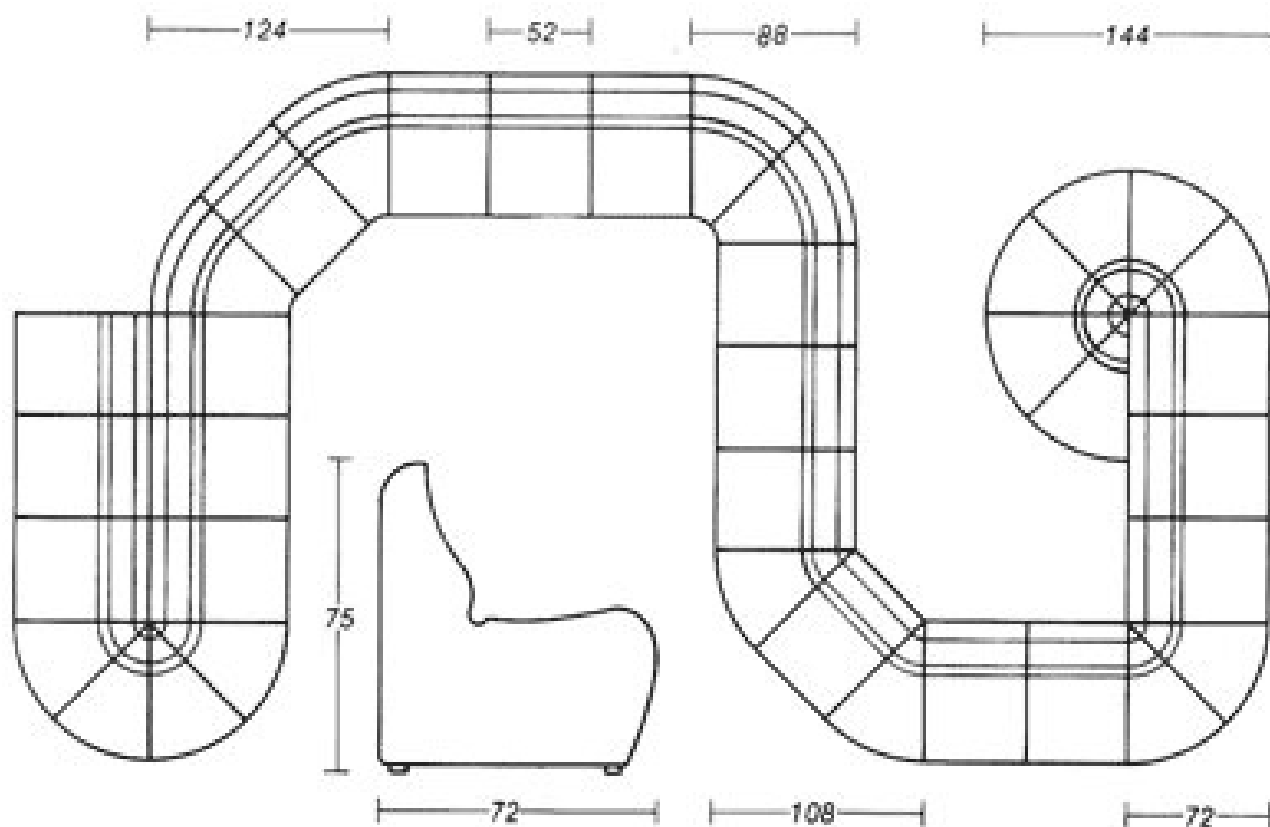

HARMONY

SCHEMA TECNICO

Caratteristiche: lunghezza cm. 96